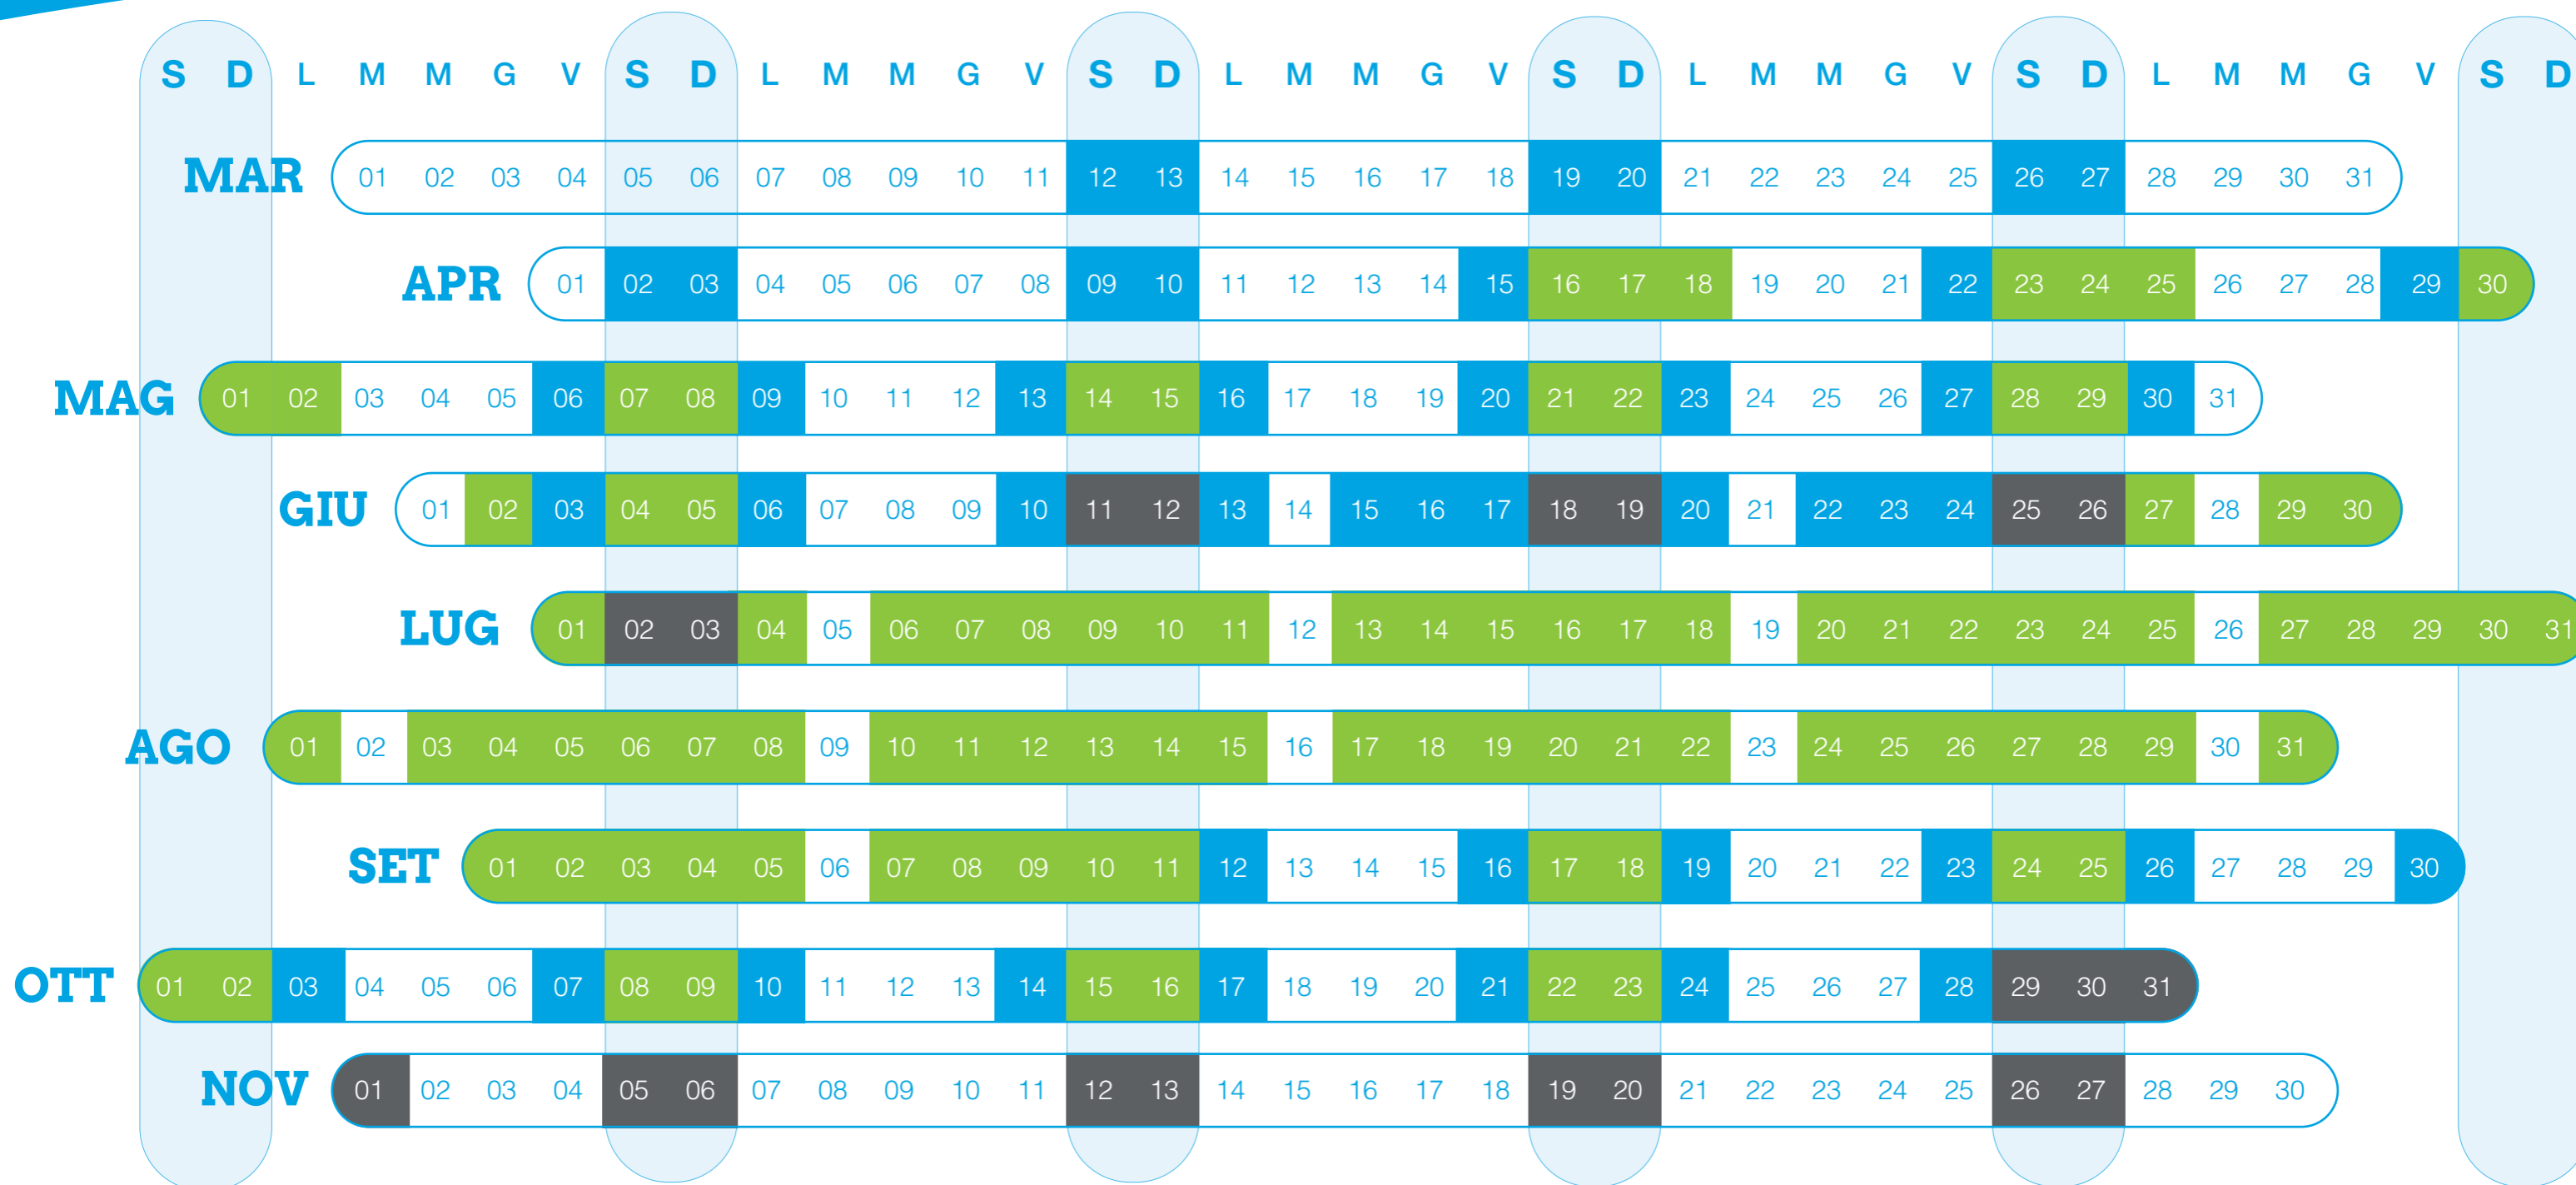

# Calendario aperture 2022

Orari Apertura

h 14 - 17

h 10.30 - 12.30  
15.00 - 18.30

h 12-16

Gli orari indicati sono quelli di apertura e chiusura della biglietteria.

Note

Il presente calendario è indicativo e può subire delle modifiche.

Acquistando o prenotando i biglietti on line sul sito [lagodortazipline.vivaticket.it](https://lagodortazipline.vivaticket.it)

trovate il calendario e la disponibilità dei posti aggiornati in tempo reale.